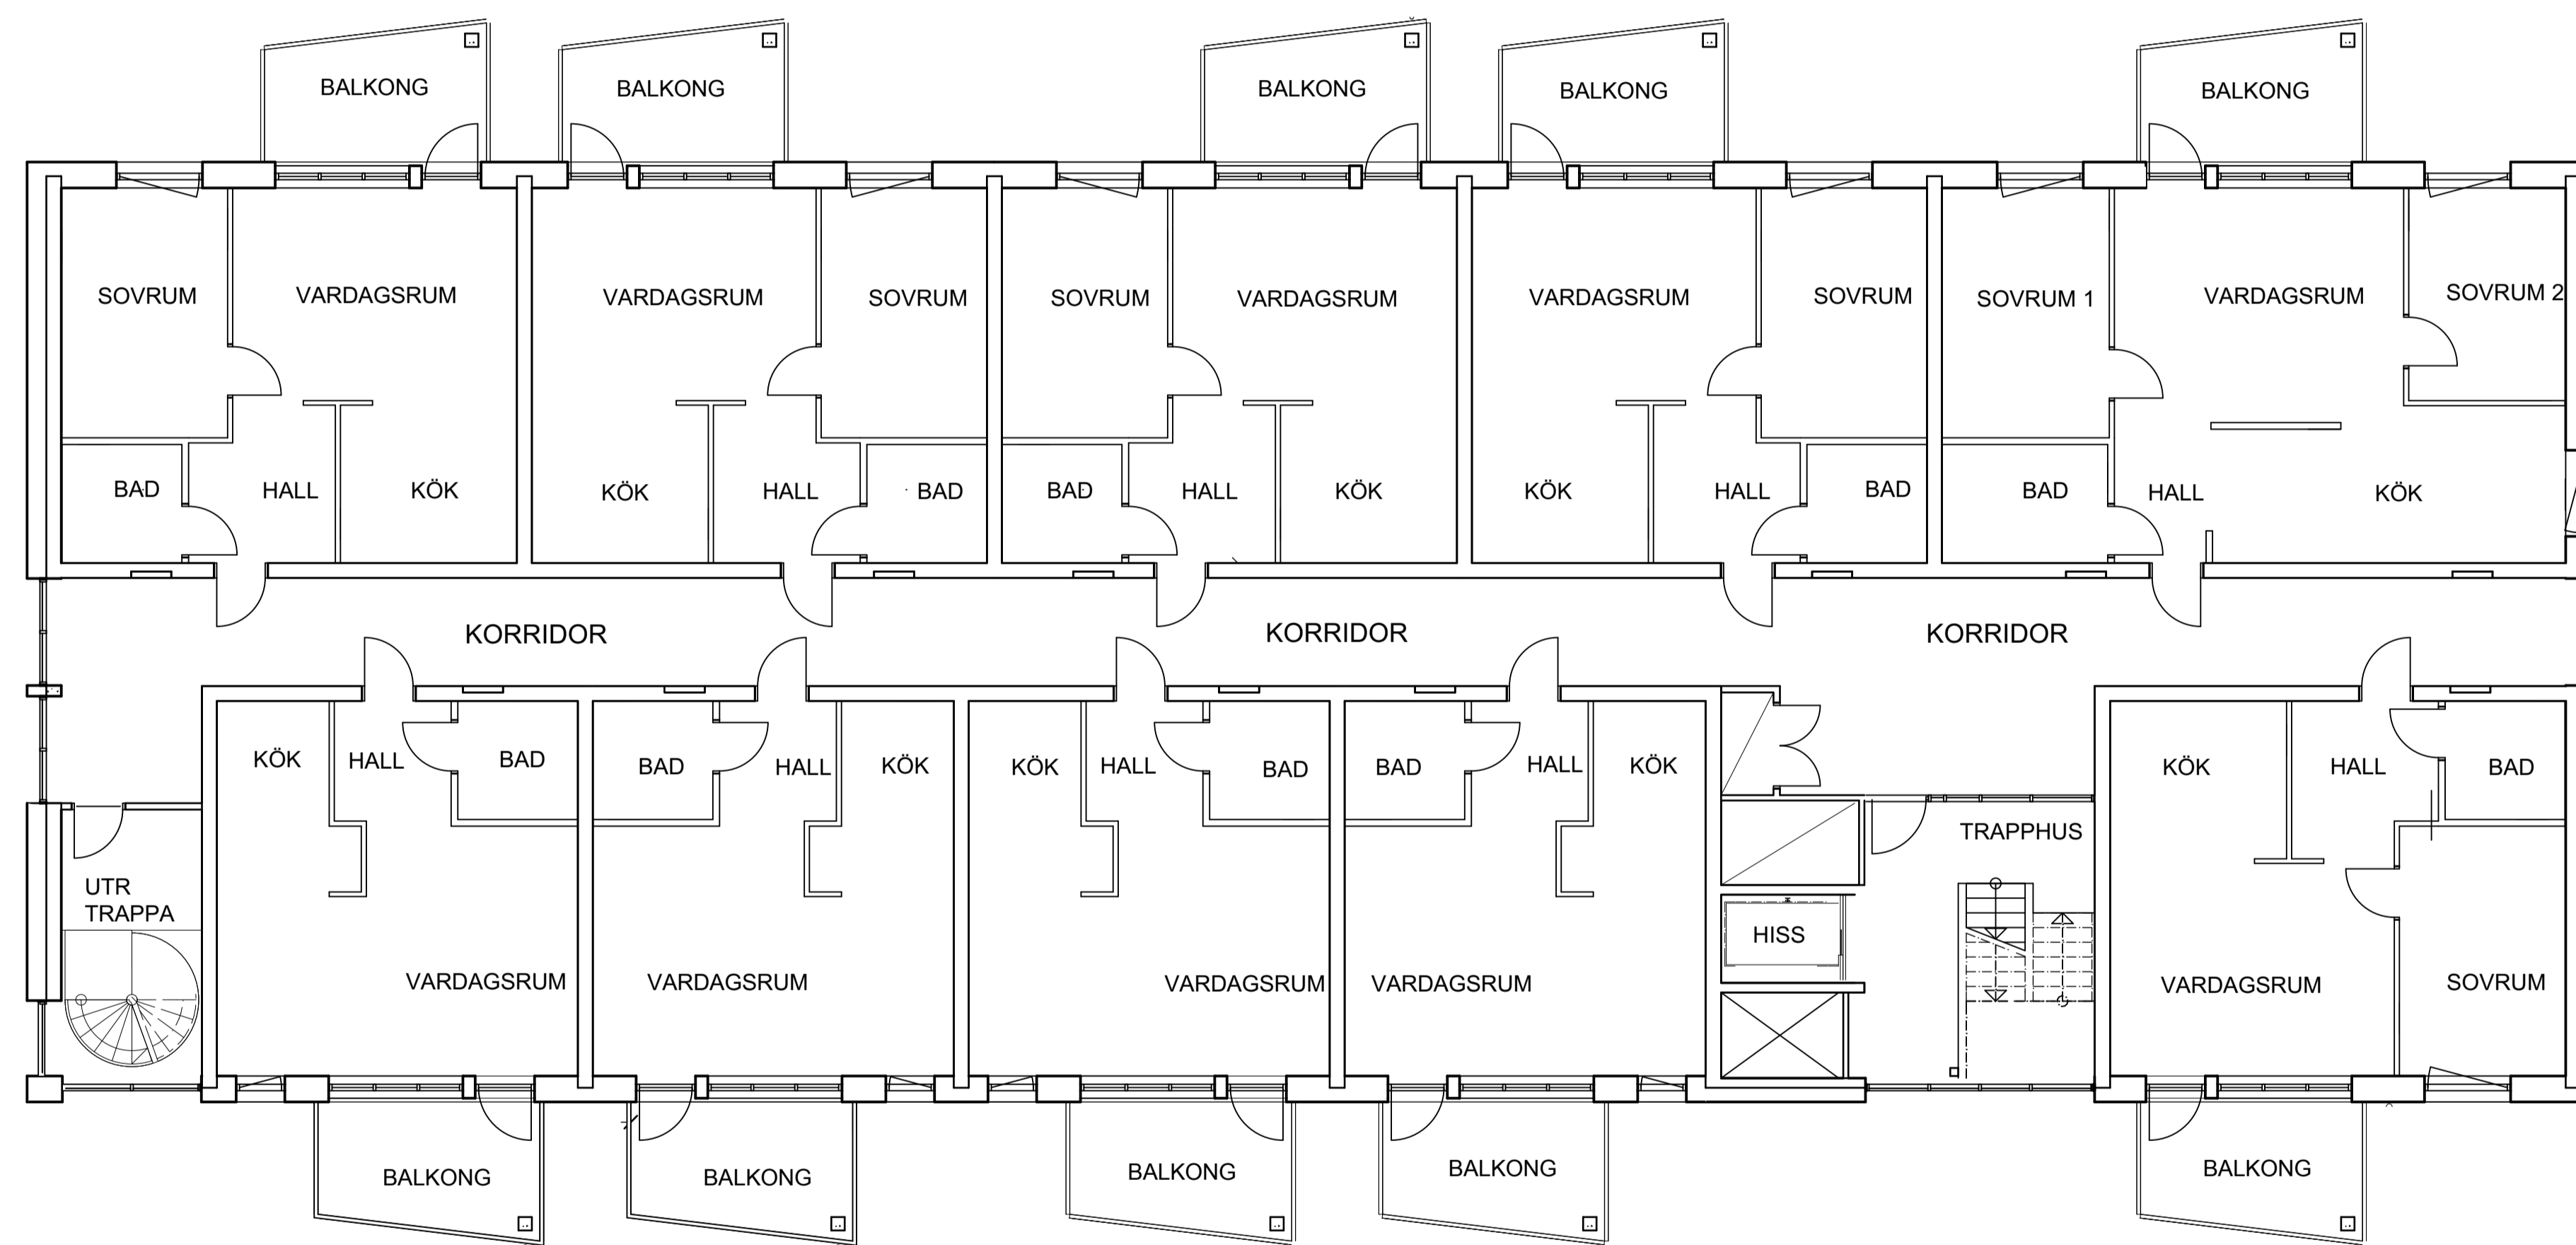

Bergnäsets trygghetsboende lägenheter exempel våningsplan 3-8, Producentvägen 1A.
Typritningarna är preliminär och kan komma att ändras. Bygghandling uppförd av Nåiden.

Bergnäsets trygghetsboende lägenheter exempel våningsplan 3-8, Producentvägen 1B.
Typritningarna är preliminär och kan komma att ändras. Bygghandling uppförd av Nåiden.