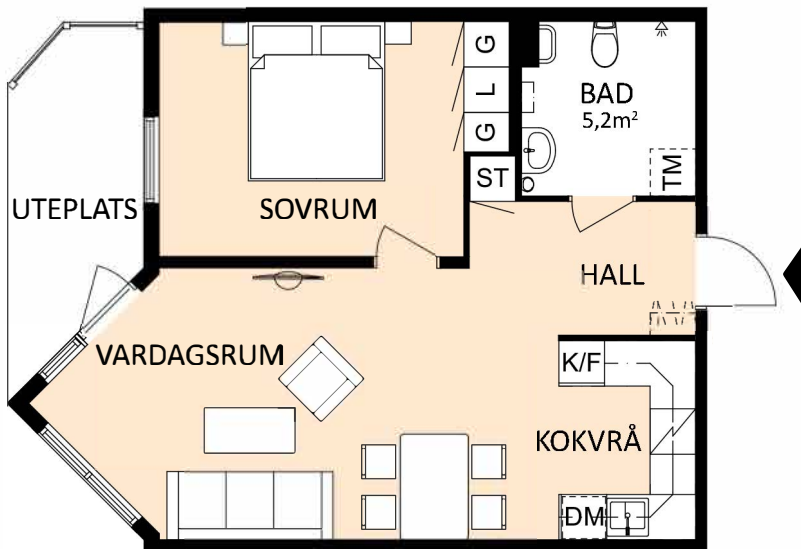

2 RoKv, ca 51,5 m²

Knalltorpsvägen 6, plan 0
objektnr: 269 0019

Planlösning

Förklaringar

-  Garderob
-  Linneskåp
-  Städkåp
-  Spis med ugn
-  Kyl/frys
-  Diskmaskin

SKALA 1:100 / A4

METER

Fasad mot norr

Lokaliseringsfigur