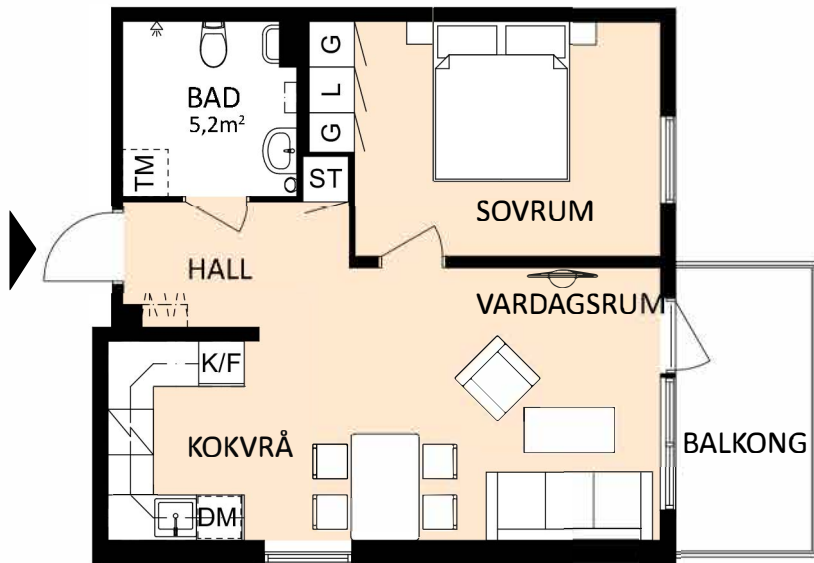

2 RoKv, ca 49 m²

Knalltorpsvägen 6, plan 0
objektnr: 269 0017

Planlösning

Förklaringar

-  Garderoab
-  Linneskåp
-  Städsååp
-  Spis med ugn
-  Kyl/frys
-  Diskmaskin

SKALA 1:100 / A4

Fasad mot söder

Lokaliseringsfigur