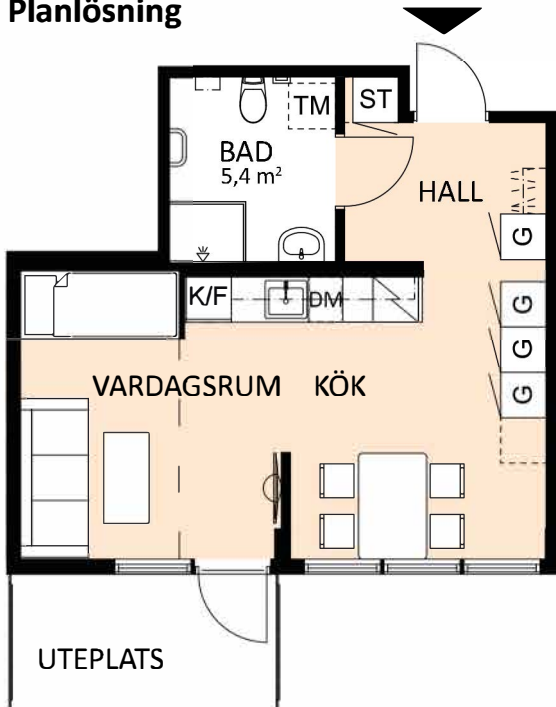

1 RoK, ca 38 m²

Knalltorpsvägen 6, plan -1
objektnr: 269 0038

Planlösning

Förklaringar

-  Garderoab
-  Linneskåp
-  Ståpskåp
-  Spis med ugn
-  Kyl/frys
-  Diskmaskin

SKALA 1:100 / A4

Fasad mot väster

Lokaliseringsfigur